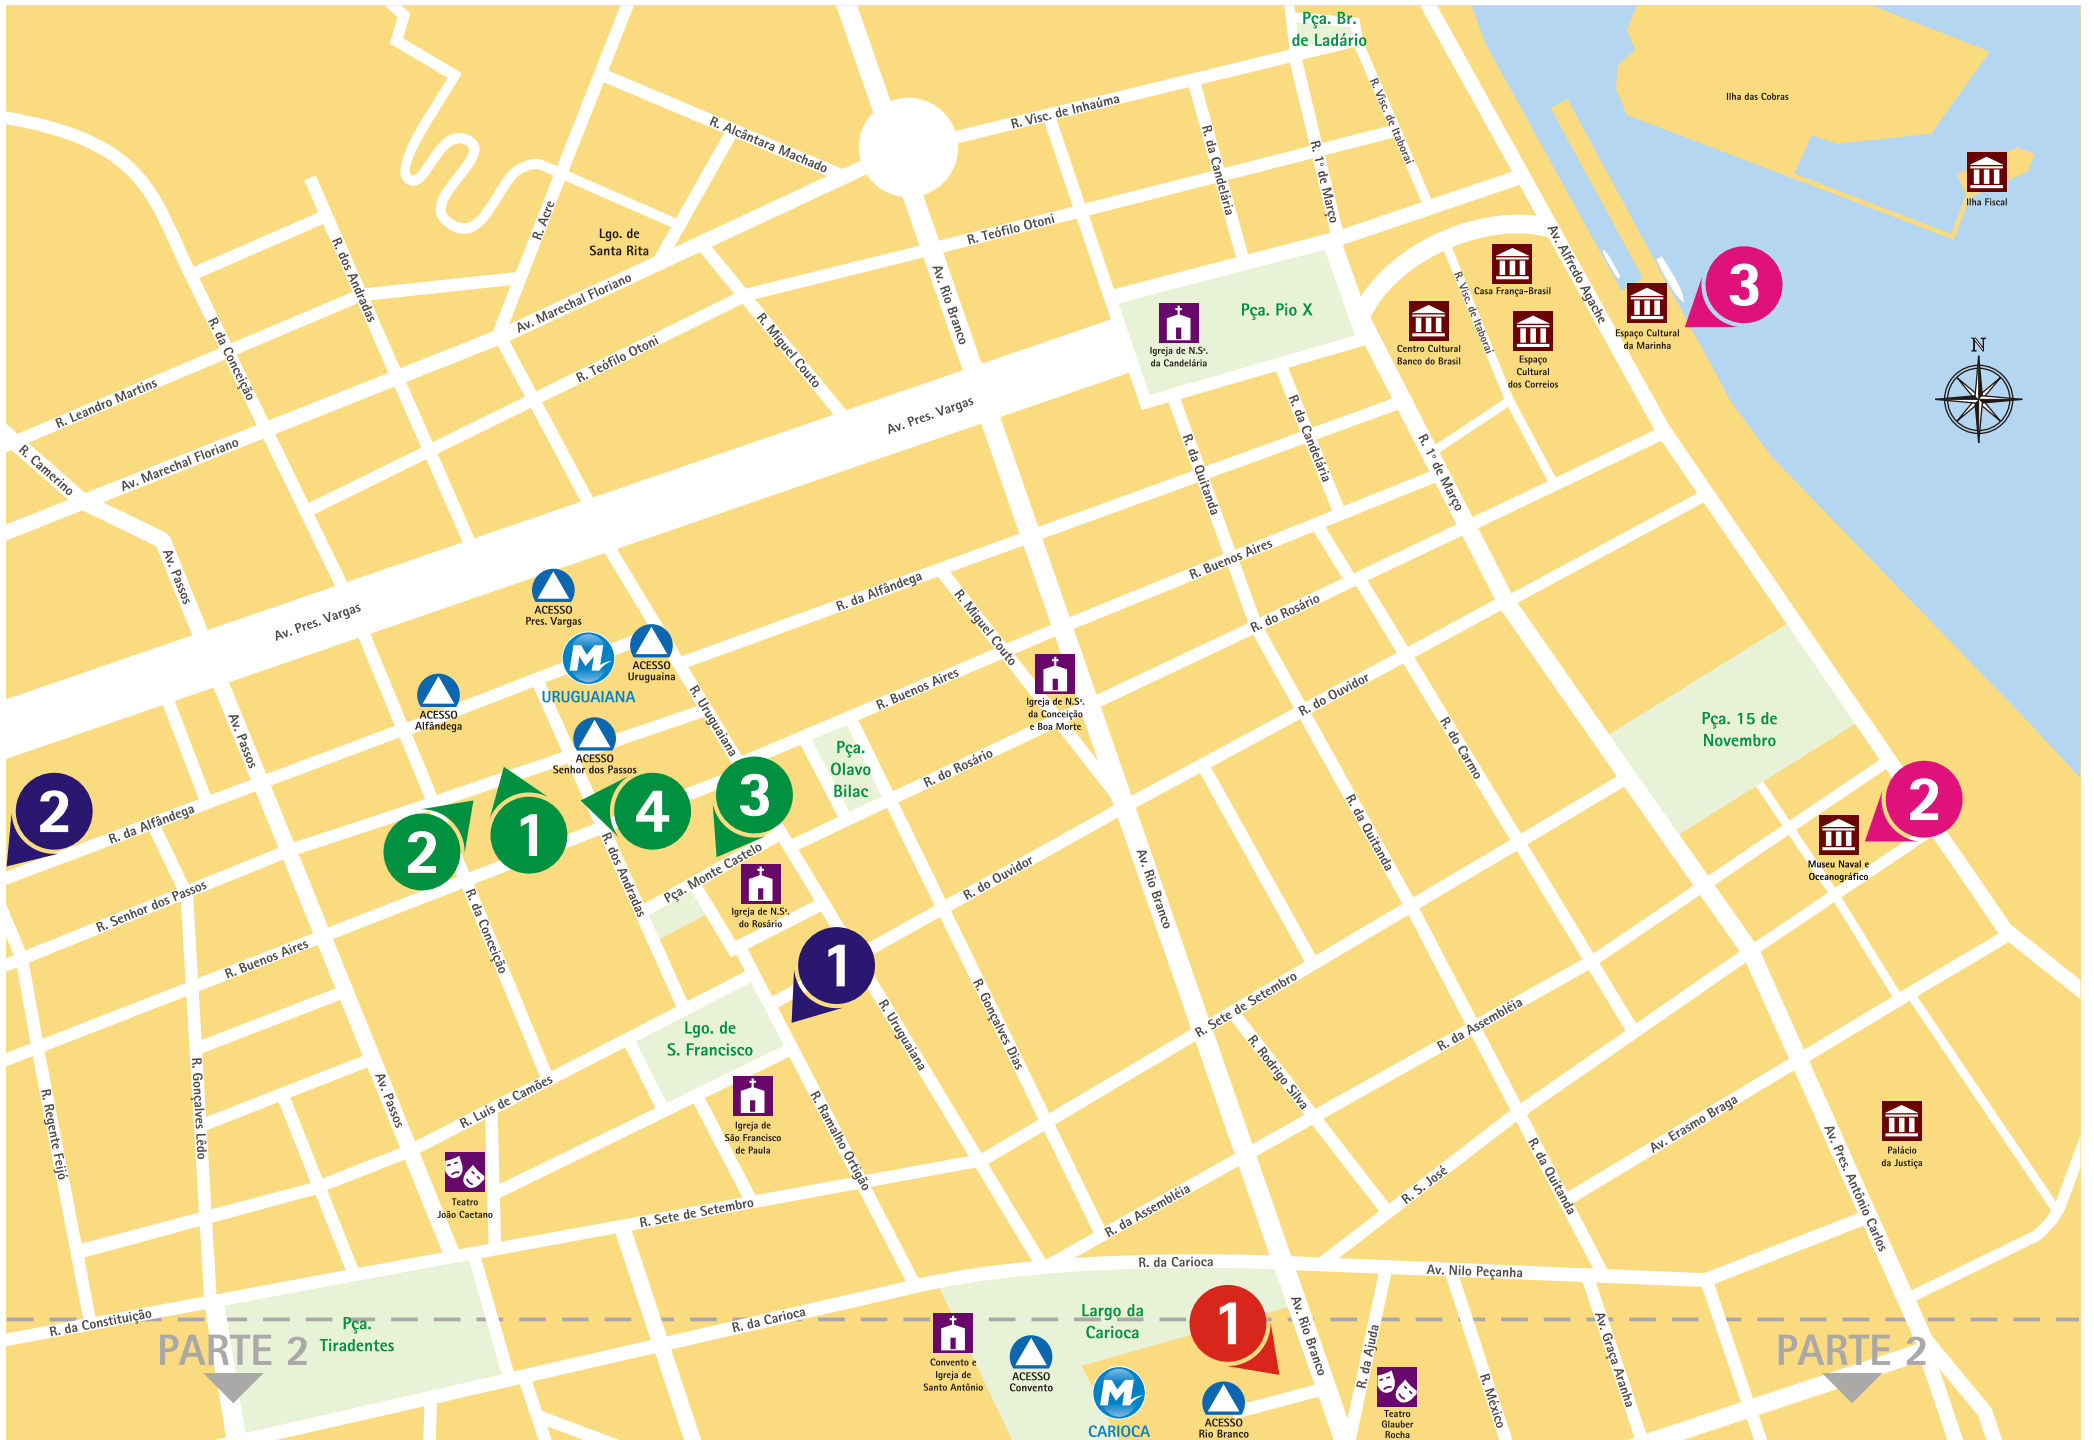

Ilha Fiscal

3

2

1

3

4

1

2

1

PARTE 2

PARTE 2

Av. Rio Branco

Largo da Carioca

CARIOCA

Convento e Igreja de Santo Antônio

ACESSO Convento

ACESSO Rio Branco

Teatro Oláuber Rocha

Palácio da Justiça

Museu Naval e Oceanográfico

Pça. 15 de Novembro

Espaço Cultural da Marinha

Espaço Cultural dos Correios

Centro Cultural Banco do Brasil

Casa França-Brasil

Igreja de N.S. da Candelária

Igreja de N.S. da Conceição e Boa Morte

Igreja de N.S. do Rosário

Igreja de São Francisco de Paula

Teatro João Caetano

Lgo. de S. Francisco

Pça. Olavo Bilac

URUGUAIANA

ACESSO Uruguaiana

ACESSO Alfândega

ACESSO Senhor dos Passos

ACESSO Pres. Vargas

Av. Nilo Peçanha

R. S. José

R. da Cuiabá

Av. Erasmo Braga

Av. Pres. Antônio Carlos

R. da Carioca

R. da Assembleia

R. Rodrigo Silva

R. Sete de Setembro

R. da Assembleia

R. da Ourimã

R. do Carmo

R. do Ouvidor

R. do Rosário

R. Buenos Aires

R. da Ourimã

R. Teófilo Otoni

R. Miguel Couto

R. Visconde Inhaúma

R. Alcântara Machado

R. Visconde Inhaúma

R. Teófilo Otoni

R. Visconde Inhaúma

R. Alcântara Machado

R. Visconde Inhaúma

R. Alcântara Machado

R. Visconde Inhaúma

R. Alcântara Machado

R. Visconde Inhaúma

R. Alcântara Machado

R. Visconde Inhaúma

R. Alcântara Machado

R. Visconde Inhaúma

R. Alcântara Machado

R. Visconde Inhaúma

R. Alcântara Machado

R. Visconde Inhaúma

R. Alcântara Machado

R. da Alfândega

R. Senhor dos Passos

R. Buenos Aires

R. da Conceição

R. dos Anjos

R. Uruguaiana

R. do Ouvidor

R. Gonçalves Dias

R. Sete de Setembro

R. da Assembleia

R. S. José

R. da Cuiabá

Av. Erasmo Braga

Av. Pres. Antônio Carlos

R. da Carioca

R. da Assembleia

R. Rodrigo Silva

R. Sete de Setembro

R. da Assembleia

R. da Ourimã

R. do Carmo

R. do Ouvidor

R. do Rosário

R. Buenos Aires

R. da Ourimã

R. Teófilo Otoni

R. Miguel Couto

R. Visconde Inhaúma

R. Alcântara Machado

R. Visconde Inhaúma

R. Teófilo Otoni

R. Visconde Inhaúma

R. Alcântara Machado

R. Visconde Inhaúma

R. Alcântara Machado

R. Visconde Inhaúma

R. Alcântara Machado

R. Visconde Inhaúma

R. Alcântara Machado

R. Visconde Inhaúma

R. Alcântara Machado

R. Visconde Inhaúma

R. Alcântara Machado

R. Visconde Inhaúma

R. Alcântara Machado

R. Visconde Inhaúma

R. Alcântara Machado

R. da Alfândega

R. Senhor dos Passos

R. Buenos Aires

R. da Conceição

R. dos Anjos

R. Uruguaiana

R. do Ouvidor

R. Gonçalves Dias

R. Sete de Setembro

R. da Assembleia

R. S. José

R. da Cuiabá

Av. Erasmo Braga

Av. Pres. Antônio Carlos

R. da Carioca

R. da Assembleia

R. Rodrigo Silva

R. Sete de Setembro

R. da Assembleia

R. da Ourimã

R. do Carmo

R. do Ouvidor

R. do Rosário

R. Buenos Aires

R. da Ourimã

R. Teófilo Otoni

R. Miguel Couto

R. Visconde Inhaúma

R. Alcântara Machado

R. Visconde Inhaúma

R. Teófilo Otoni

R. Visconde Inhaúma

R. Alcântara Machado

R. Visconde Inhaúma

R. Alcântara Machado

R. Visconde Inhaúma

R. Alcântara Machado

R. Visconde Inhaúma

R. Alcântara Machado

R. Visconde Inhaúma

R. Alcântara Machado

R. Visconde Inhaúma

R. Alcântara Machado

R. Visconde Inhaúma

R. Alcântara Machado

R. Visconde Inhaúma

R. Alcântara Machado

R. da Alfândega